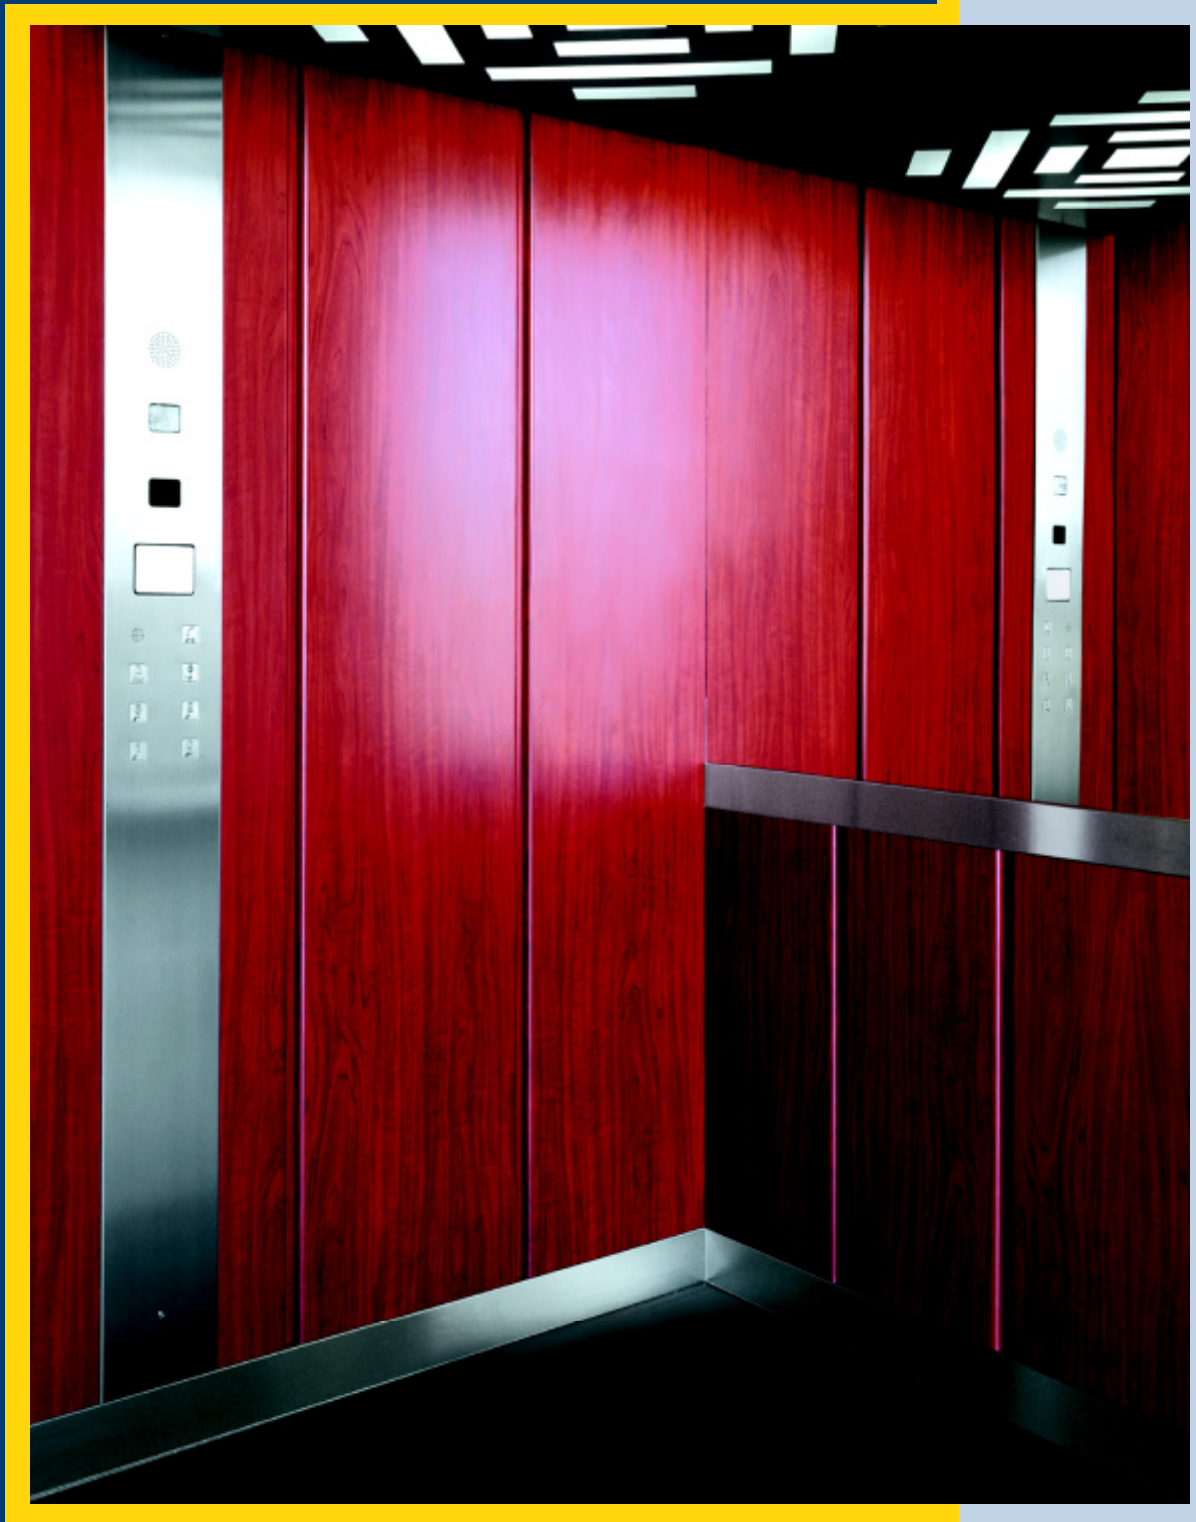

L05 L05

L05

TECHO

Rejilla abatible de chapa plastificada negra (*skinplate*) con metacrilato blanco opal.

Tipo 6

PAÑOS

Chapa galvanizada forrada de laminado postformado con entrecalles en laminado.

Madera Sequoia

ESPEJO

De seguridad de 4 mm con canto pulido, 1/2 altura al fondo.

PERFILERIA

Acero inoxidable AISI 304 satinado.

SUELO

Goma círculos negra.